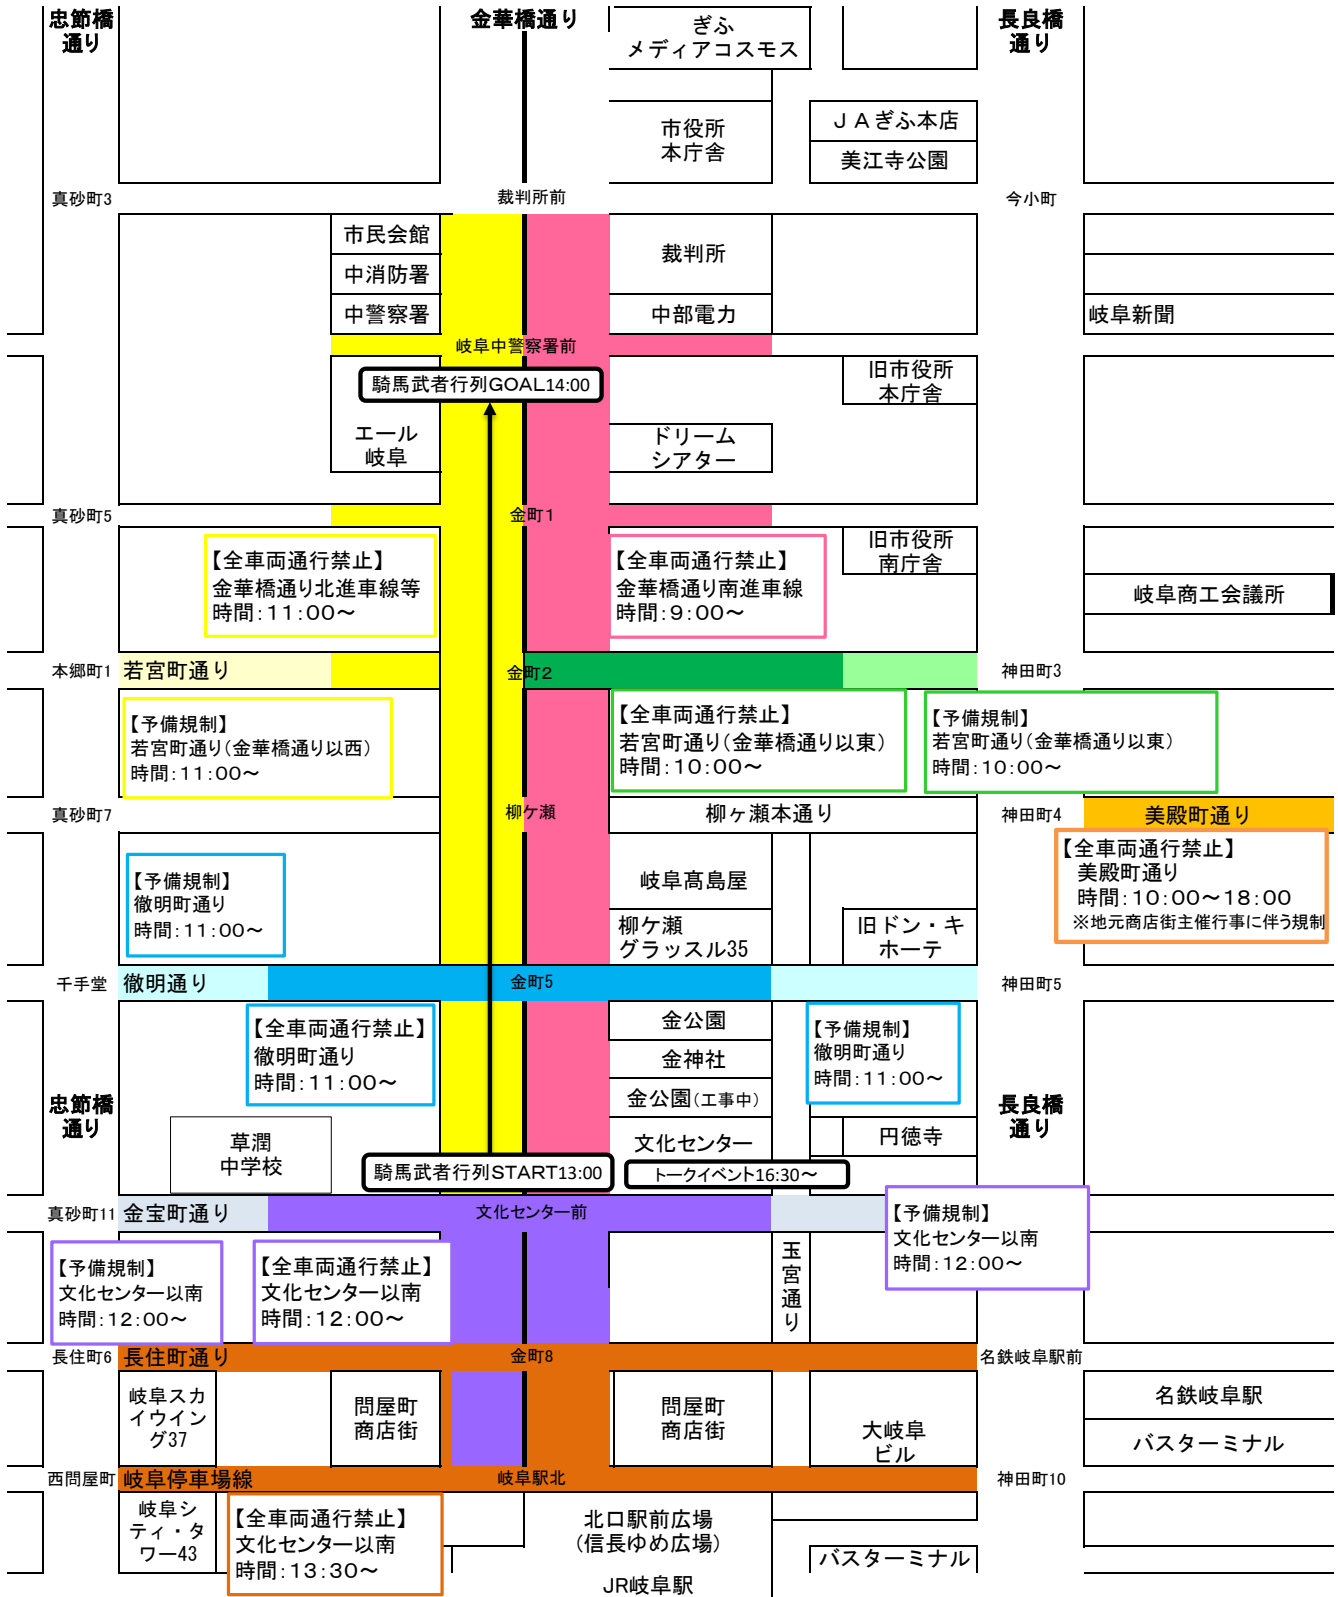

# 11月6日（日）岐阜市産業・農業祭～ぎふ信長まつり～ 特別企画「信長公騎馬武者行列」等交通規制図

※若宮町通り、徹明通り、金宝町通り等において、予備規制（通り抜けができなくなる）が規制時間中行われます。  
 ※混雑状況によっては、規制時間が早まる場合があります。  
 ※交通規制は、安全の確保が出来た段階で解除します。

- |                 |                  |
|-----------------|------------------|
| (規制時間)<br>9:00~ | (規制時間)<br>12:00~ |
| 10:00~          | 13:30~           |
| 11:00~          |                  |
| 11:00~          |                  |